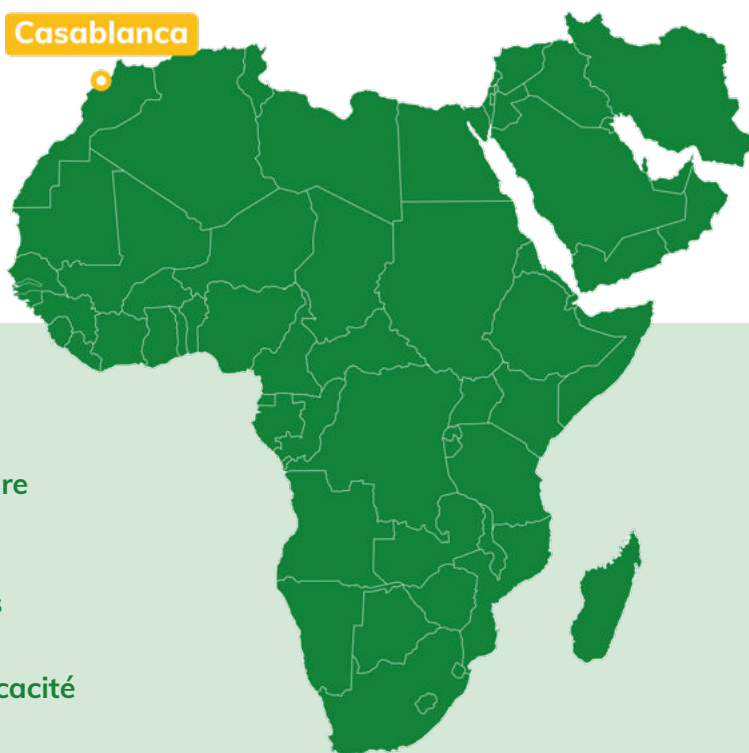

Installations temporaires

Performance optimale, idéale pour les besoins en énergie temporaire ou mobile.

Nexa Energy

Africa

Créateur de solutions
énergétiques durables

Casablanca

- Des solutions énergétiques sur mesure pour chaque projet
- Une équipe à l'écoute de vos besoins
- Des produits alliant durabilité et efficacité