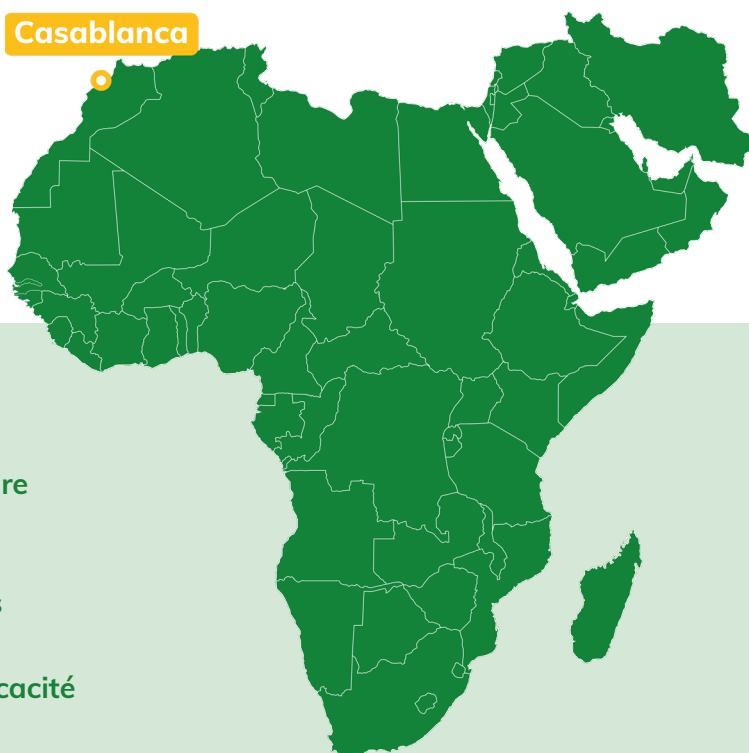

Installations temporaires

Performance optimale, idéale pour les besoins en énergie temporaire ou mobile.

Nexa Energy

Africa

Créateur de solutions
énergétiques durables

Casablanca

- Des solutions énergétiques sur mesure pour chaque projet
- Une équipe à l'écoute de vos besoins
- Des produits alliant durabilité et efficacité