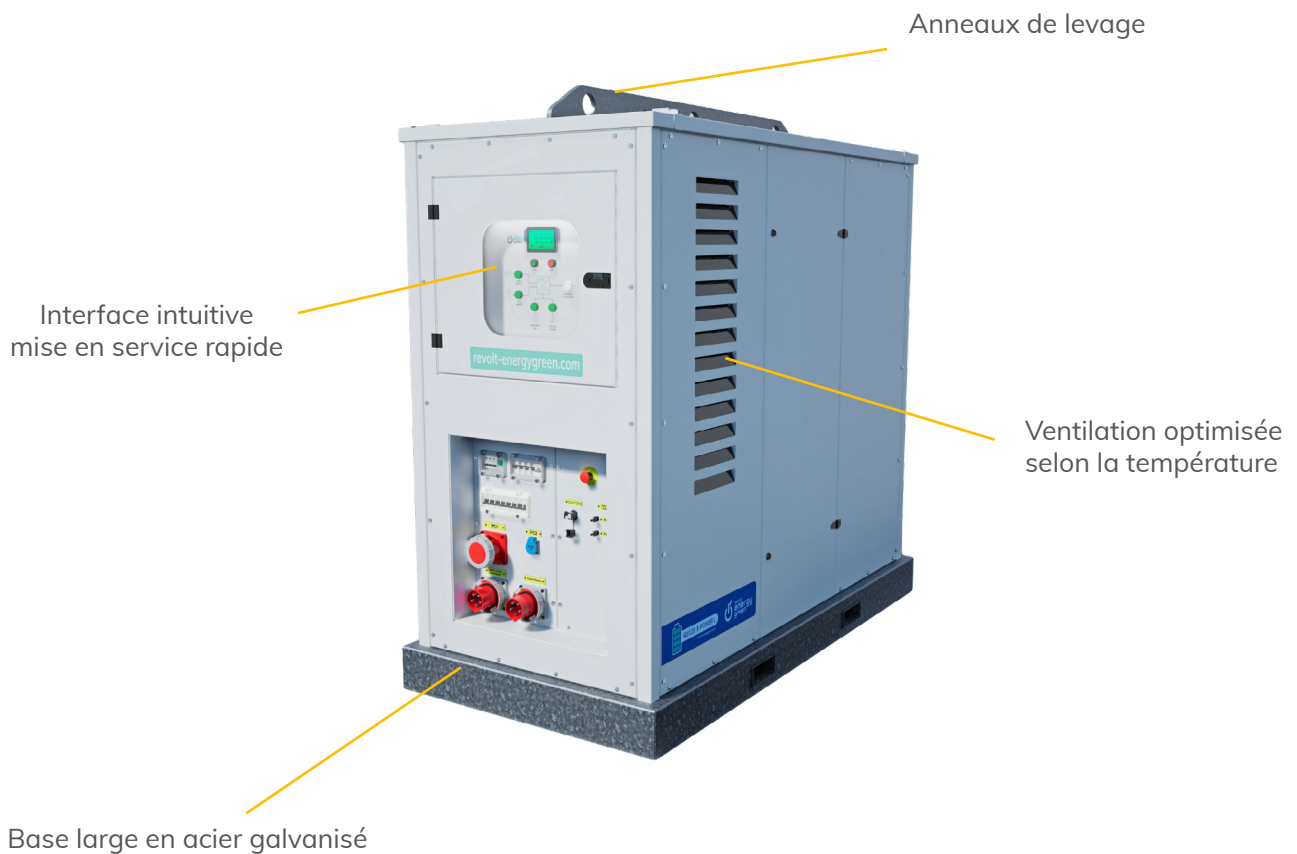

Nexa Energy
Africa

E-POWER XL

Boost your green energy

90 kVA

180 kWh

Notre E-power XL garantit une longévité accrue, une excellente stabilité thermique et une sécurité maximale.

Doté de batteries lithium LFP (Lithium-Fer-Phosphate), le E-Power XL offre une capacité de stockage de 180 kWh et une puissance de sortie continue de 90 kVA.

Avantages

- Grande autonomie
- Construction robuste
- Visualisation & contrôle à distance
- Mobile
- Châssis en acier galvanisé

Caractéristiques techniques

Désignation	E-POWER XL
Puissance continue	90 kVA
Puissance crête	180 kVA
Stockage	180 kWh
Type d'entrée	Réseau ; groupe électrogène
Entrées	1 x 125A 5P CEE 1 x PWL 400 A CEE
Sorties*	1 x PWL 400 A CEE 1 x 16A 2P+T CEE
Entrée PV	2 x MC4
Puissance PV	5/10 kWc
Dimensions (Lxlxh)	2300x1150x2000 mm
Poids	2600 kg

* Sortie supplémentaire en option

Dans une démarche de transition énergétique, le E-Power XL permet également le raccordement de panneaux solaires jusqu'à 30 kWc. Cette fonctionnalité permet d'optimiser l'autoconsommation et de réduire la dépendance aux sources d'énergie fossiles.