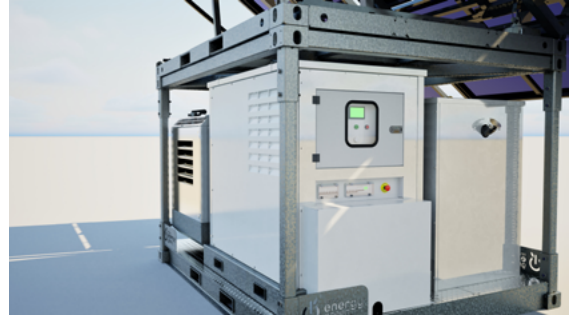

# HYBRID E-POWER

Boost your green energy

30/60 TRI

**Notre E-power hybride offre une solution complète et performante, conçue pour fournir une autonomie en énergie fiable.**

Ce système innovant combine une puissance photovoltaïque de 9 kWc, un stockage d'énergie de 60 kWh et un groupe électrogène de secours (zéro coupure) d'une capacité de 45 kVA, assurant ainsi une alimentation en énergie continue et écoresponsable.

## Caractéristiques techniques

Désignation	HYBRID E-POWER (triphasé)
Puissance continue	30 kVA
Puissance max (3sec)	60 kVA
Stockage	60 kWh
Puissance groupe électrogène	45 kVA
Puissance solaire	9000 Wc
Connectivité	4G/WIFI
Capacité réservoir	700 L
Mode de recharge	Réseau, groupe électrogène, solaire
Entrées	1 x 5P 63 A (Groupe électrogène) 1 x 5P 63 A (Réseau)
Sorties	1 x 5P 63 A 1 x 2P 16 A NF
Dimensions déployé (Lxlxh)	4620x6770x5040 mm
Dimensions non déployé (Lxlxh)	2440x2990x3170 mm
Poids (cuve vide)	5880 kg

## Avantages

● Puissant

● Écologique

● Autonome

● Sécurisé

Avec une puissance de 30 kVA en triphasé, il répond efficacement aux besoins des infrastructures et équipements divers. Il est également conçu pour un déploiement rapide, pouvant être installé en seulement 30 minutes, offrant ainsi une solution flexible et facilement accessible pour des projets nécessitant une mise en service immédiate.